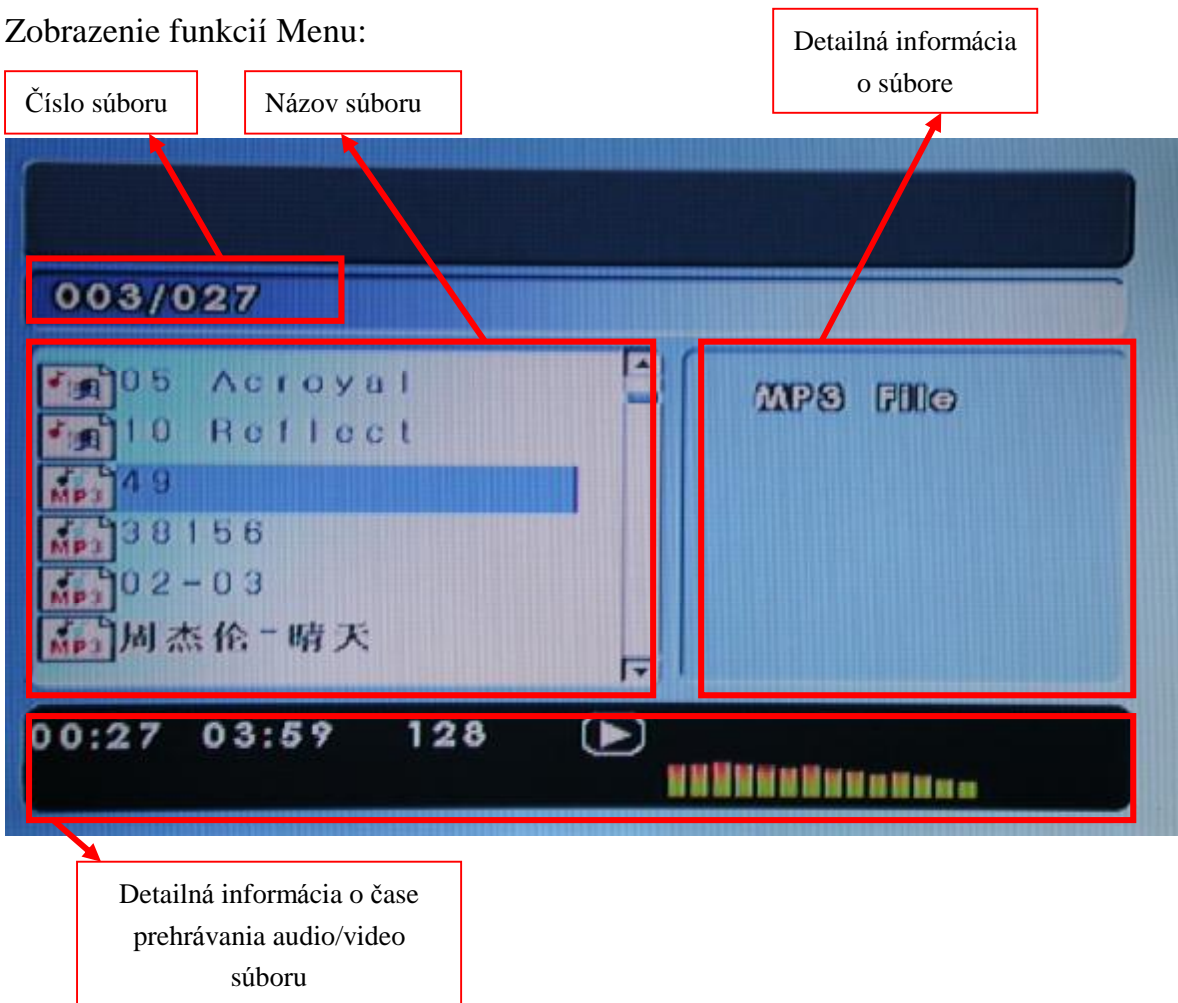

▶▶ : -----zrýchlenie vpred

◀◀ : -----posledný súbor

▶▶ : -----nasledujúci súbor

(11)  NTSC/PAL/Multi nastavenie

(12)  Audio: -----Audio (závisí od prehrávaného súboru)

(13)  Slide/Disp: -----premietanie obrázkov “slideshow”

4. Popis

Zobrazená informácia:

Ak prehráva fotorámik obrázky a video, zobrazujú sa dve informačné okná. S rovnakým oknom sa stretnete pri väčšine operácií.

Okno informácie

Zobrazenie funkcií Menu:

Nastavenie:

Stlačte tlačidlo Menu (diaľkový ovládač: tlačidlo SEL), zobrazí sa informácia v dolnej časti displeja. Stlačte +/- tlačidlo (diaľkový ovládač: tlačidlo +/-) pre zmenu nastavenia jas, kontrastu, farebnej hĺbky a iné.