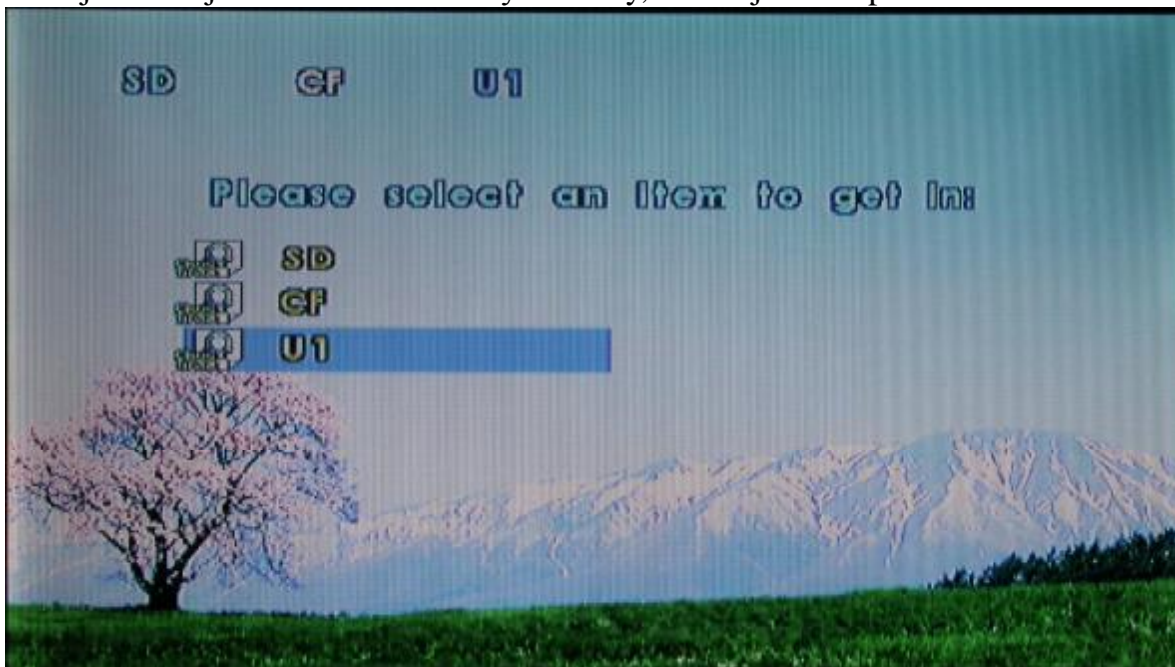

Zapojte pam.kartu do přístroja. Po vložení karty přístroj zobrazí, aký druh karty eviduje vo svojom slotě. Potvrďte výber karty, z ktorej chcete prehrávať.