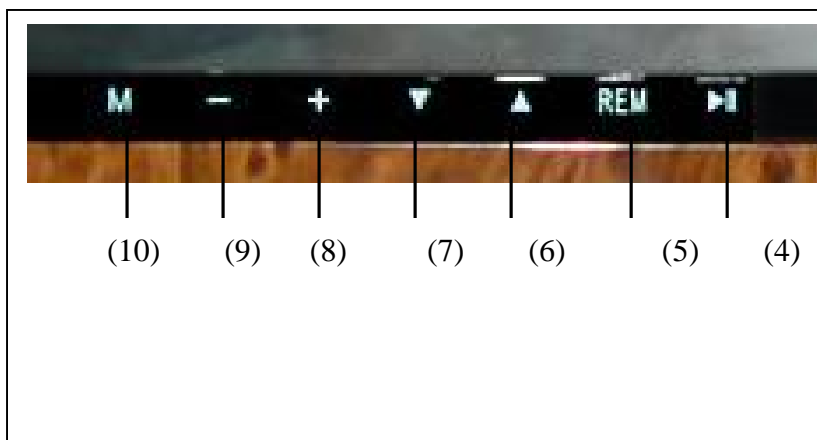

Digitálny fotorámik 7''
7Inch Digital Photo Displayer

Návod na použitie

Súčasti:

Predstavenie súčastí fotorámika, pred použitím si pozorne prečítajte tento návod.

1. Základný panel - predstavenie:

- | | |
|---|-------------------------------|
| (1).Zobrazovacia plocha | (9). – (posun nadol) |
| (2).IR Prijímač signálu diaľkového ovládača | (10).MENU |
| (3).DC IN-vstup napájania | (11).stojan |
| (4).tlačidlá ON/▶/PLAY | (12).MMC/SD/MS slot pre kartu |
| (5). tlačidlá REW/RETURN | (13).USB port |
| (6).▲ (posun hore) | (14).Video/Audio vstup |
| (7).▼ (posun dole) | (15). Video/Audio výstup |
| (8). + (posun nahor) | (16). Výstup na slúchadlá |