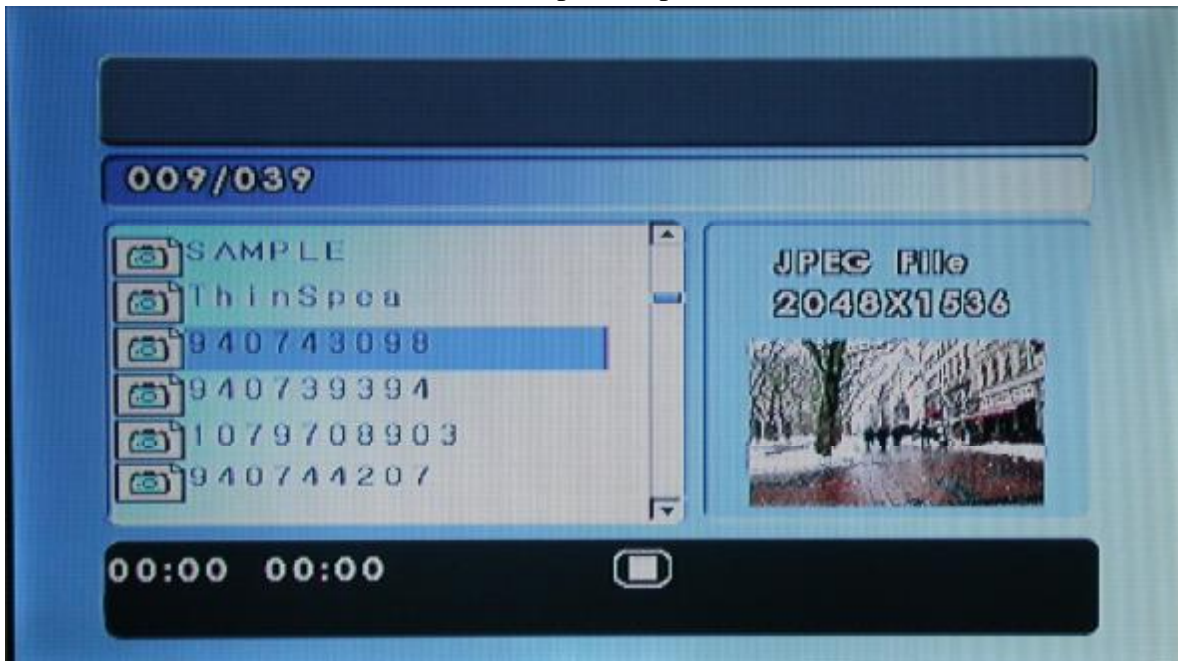

Stlačte tlačidlo menu (diaľkové ovládanie: SEL) pre aktiváciu Setting Bar, a stlačte 5 krát k nastaveniu hlasitosti.

Stlačte OFF (diaľkové ovládanie: ■) k zastaveniu prehrávania hudby. Tlačidlo REW (diaľkové ovládanie: Return) k návratu do menu.

4.4 Prehrávanie filmov:

Aby ste nastavili prehrávanie filmov, stlačte ▲/▼ (diaľkové ovládanie: ) na vyznačenie súboru, ktorý chcete prehrávať. Potom stlačte ON/▶ (diaľkové ovládanie: Enter/Menu). Prehrávanie filmu sa začne.

Stlačte OFF (diaľkové ovládanie: ■) k zastaveniu prehrávania hudby. Tlačidlo REW (diaľkové ovládanie: Return) k návratu do menu.

5. Funkcie prehrávania obrázkov:

V menu stlačte +/- (diaľkové ovládanie: ) vyberte prehrávanie obrázkov. Stlačte ON/▶ (diaľkové ovládanie: Enter/Menu) pre vstup do menu obrázkov.

Stlačte ▲/▼ (diaľkové ovládanie: ) na výber požadovaného obrázku. Potom stlačte ON/▶ (diaľkové ovládanie: Enter/Menu) pre začatie prehrávania.

dialkové ovládanie:  /  = zmena rýchlosti prehrávania.

Stlačte ▲/▼/+/ - (dialkové ovládanie:    ) k otočeniu obrázku.