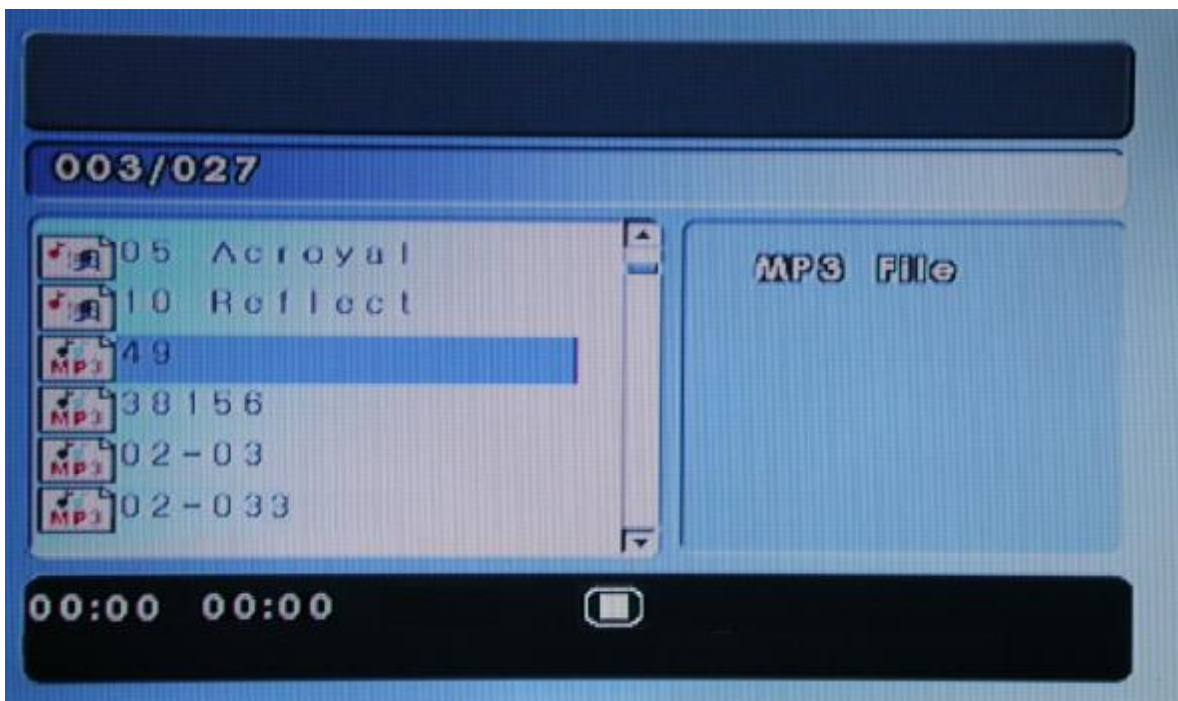

Stlačte tlačidlo Menu (diaľkový ovládač: tlačidlo SEL), zobrazí sa informácia v dolnej časti displeja. Stlačte +/- tlačidlo (diaľkový ovládač: tlačidlo +/-) pre zmenu nastavenia jas, kontrastu, farebnej hĺbky a iné.

Zapojte pam.kartu do přístroja. Po vložení karty přístroj zobrazí, aký druh karty eviduje vo svojom slotě. Potvrďte výber karty, z ktorej chcete prehrávať.

4 funkcie menu:

Foto menu:

Hudba menu:

Film menu:

Súborové menu:

4.3 Foto menu:

Aby ste nastavili prehrávanie obrázkov, stlačte ▲/▼ (diaľkové ovládanie: ) na vyznačenie obrázku, ktorý chcete prehrávať. Potom stlačte ON/▶|| (diaľkové ovládanie: Enter/Menu). Premietanie sa začne od daného obrázku.