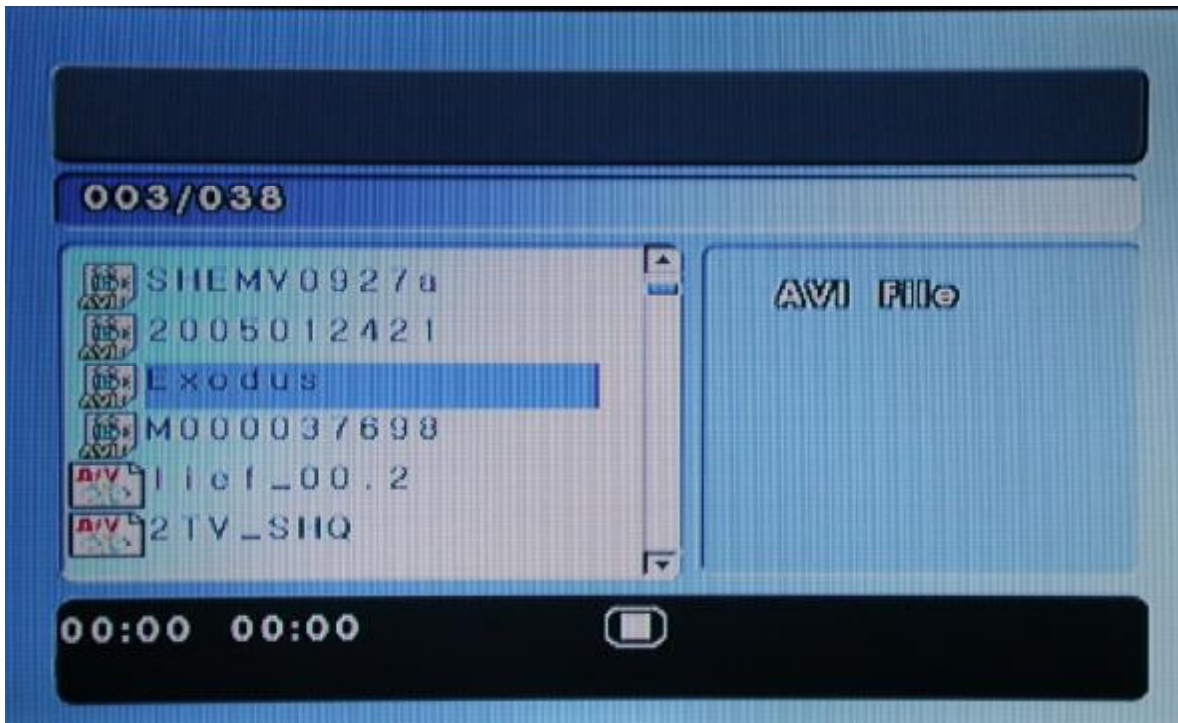

4.1 Ako zapnúť prístroj.

Zapojte priložený kábel do prístroja a do siete. Fotorámik vypíše 'No media available' a 'Please insert a media device' ak nie je založená pam.karta. Vypnite prístroj. Vložte medium do prístroja a opätovne ho zapnite.

Zapojte pam.kartu do přístroja. Po vložení karty přístroj zobrazí, aký druh karty eviduje vo svojom slotě. Potvrďte výber karty, z ktorej chcete prehrávať.

4 funkcie menu:

Foto menu:

Hudba menu:

Film menu:

Súborové menu:

4.3 Foto menu:

Aby ste nastavili prehrávanie obrázkov, stlačte ▲/▼ (diaľkové ovládanie: ) na vyznačenie obrázku, ktorý chcete prehrávať. Potom stlačte ON/▶|| (diaľkové ovládanie: Enter/Menu). Premietanie sa začne od daného obrázku.