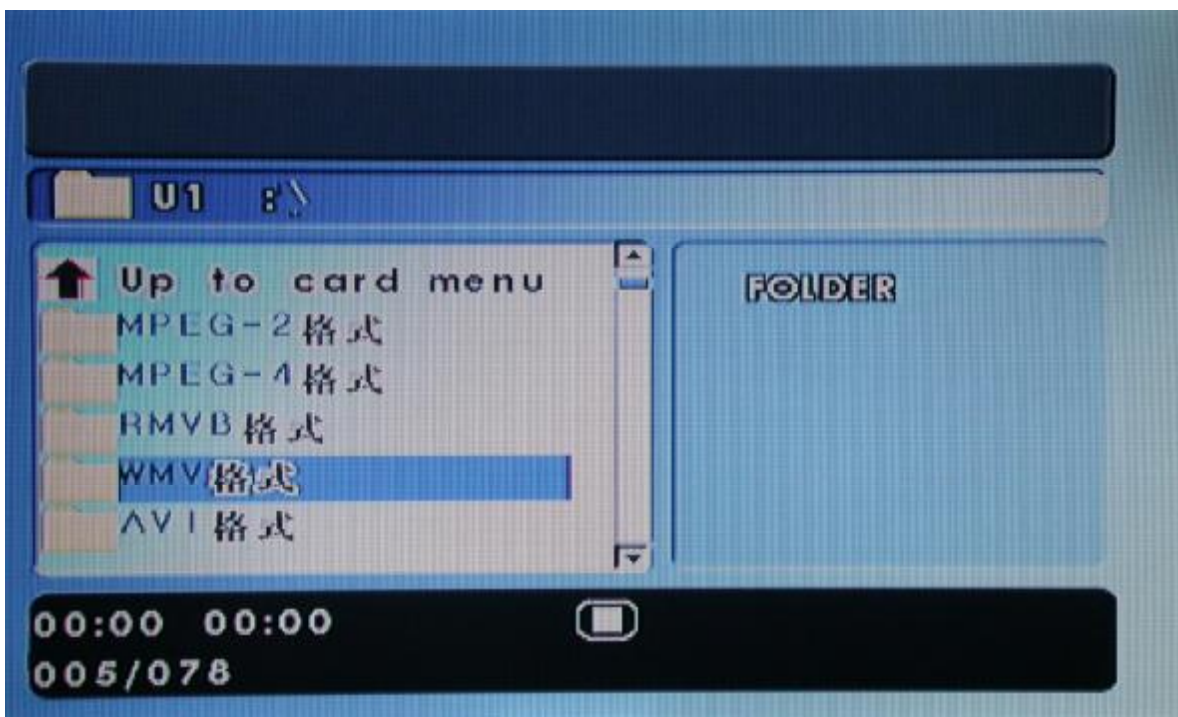

4.1 Ako zapnúť prístroj.

Zapojte priložený kábel do prístroja a do siete. Fotorámik vypíše 'No media available' a 'Please insert a media device' ak nie je založená pam.karta. Vypnite prístroj. Vložte medium do prístroja a opätovne ho zapnite.

Zapojte pam.kartu do přístroja. Po vložení karty přístroj zobrazí, aký druh karty eviduje vo svojom slotě. Potvrďte výber karty, z ktorej chcete prehrávať.

4 funkcie menu:

Foto menu:

Hudba menu:

Film menu:

Súborové menu:

4.3 Foto menu:

Aby ste nastavili prehrávanie obrázkov, stlačte ▲/▼ (diaľkové ovládanie: ) na vyznačenie obrázku, ktorý chcete prehrávať. Potom stlačte ON/▶|| (diaľkové ovládanie: Enter/Menu). Premietanie sa začne od daného obrázku.