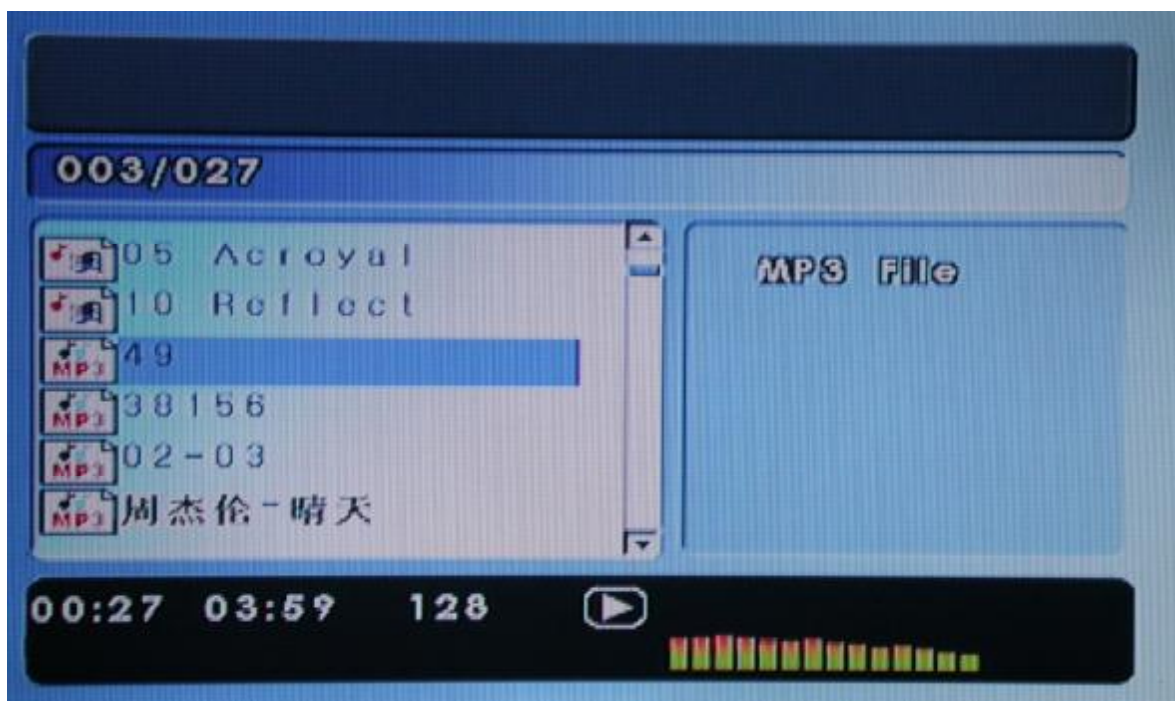

Zapojte pam.kartu do přístroja. Po vložení karty přístroj zobrazí, aký druh karty eviduje vo svojom slotě. Potvrďte výber karty, z ktorej chcete prehrávať.

4 funkcie menu:

Foto menu:

Hudba menu:

Film menu:

Súborové menu:

4.3 Foto menu:

Aby ste nastavili prehrávanie obrázkov, stlačte ▲/▼ (diaľkové ovládanie: ) na vyznačenie obrázku, ktorý chcete prehrávať. Potom stlačte ON/▶|| (diaľkové ovládanie: Enter/Menu). Premietanie sa začne od daného obrázku.

Stlačte REW (diaľkové ovládanie: Return) pre návrat do menu.

4.3 Prehrávanie hudby:

Aby ste nastavili prehrávanie hudby, stlačte ▲/▼ (diaľkové ovládanie: ) na vyznačenie skladby, ktorú chcete prehrávať. Potom stlačte ON/▶|| (diaľkové ovládanie: Enter/Menu). Prehrávanie sa začne od daného súboru.