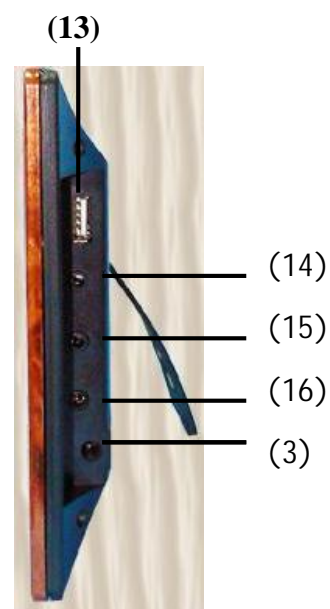

Digitálny fotorámik 7''
7Inch Digital Photo Displayer

Návod na použitie

Súčasti:

Predstavenie súčastí fotorámika, pred použitím si pozorne prečítajte tento návod.

1. Základný panel - predstavenie:

- | | |
|---|-------------------------------|
| (1).Zobrazovacia plocha | (9). – (posun nadol) |
| (2).IR Prijímač signálu diaľkového ovládača | (10).MENU |
| (3).DC IN-vstup napájania | (11).stojan |
| (4).tlačidlá ON/▶/PLAY | (12).MMC/SD/MS slot pre kartu |
| (5). tlačidlá REW/RETURN | (13).USB port |
| (6).▲ (posun hore) | (14).Video/Audio vstup |
| (7).▼ (posun dole) | (15). Video/Audio výstup |
| (8). + (posun nahor) | (16). Výstup na slúchadlá |