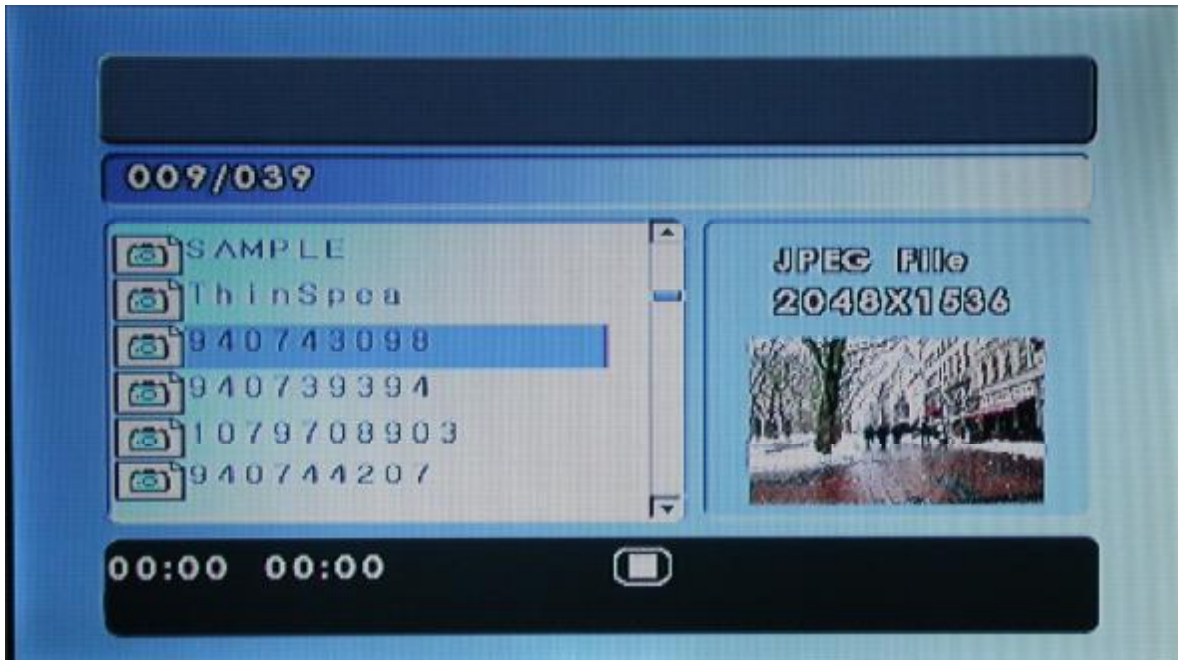

Stlačte tlačidlo Menu (diaľkový ovládač: tlačidlo SEL), zobrazí sa informácia v dolnej časti displeja. Stlačte +/- tlačidlo (diaľkový ovládač: tlačidlo +/-) pre zmenu nastavenia jas, kontrastu, farebnej hĺbky a iné.

4.1 Ako zapnúť prístroj.

Zapojte priložený kábel do prístroja a do siete. Fotorámik vypíše 'No media available' a 'Please insert a media device' ak nie je založená pam.karta. Vypnite prístroj. Vložte medium do prístroja a opätovne ho zapnite.

Zapojte pam.kartu do přístroja. Po vložení karty přístroj zobrazí, aký druh karty eviduje vo svojom slotě. Potvrďte výber karty, z ktorej chcete prehrávať.

4 funkcie menu:

Foto menu:

Hudba menu:

Film menu: